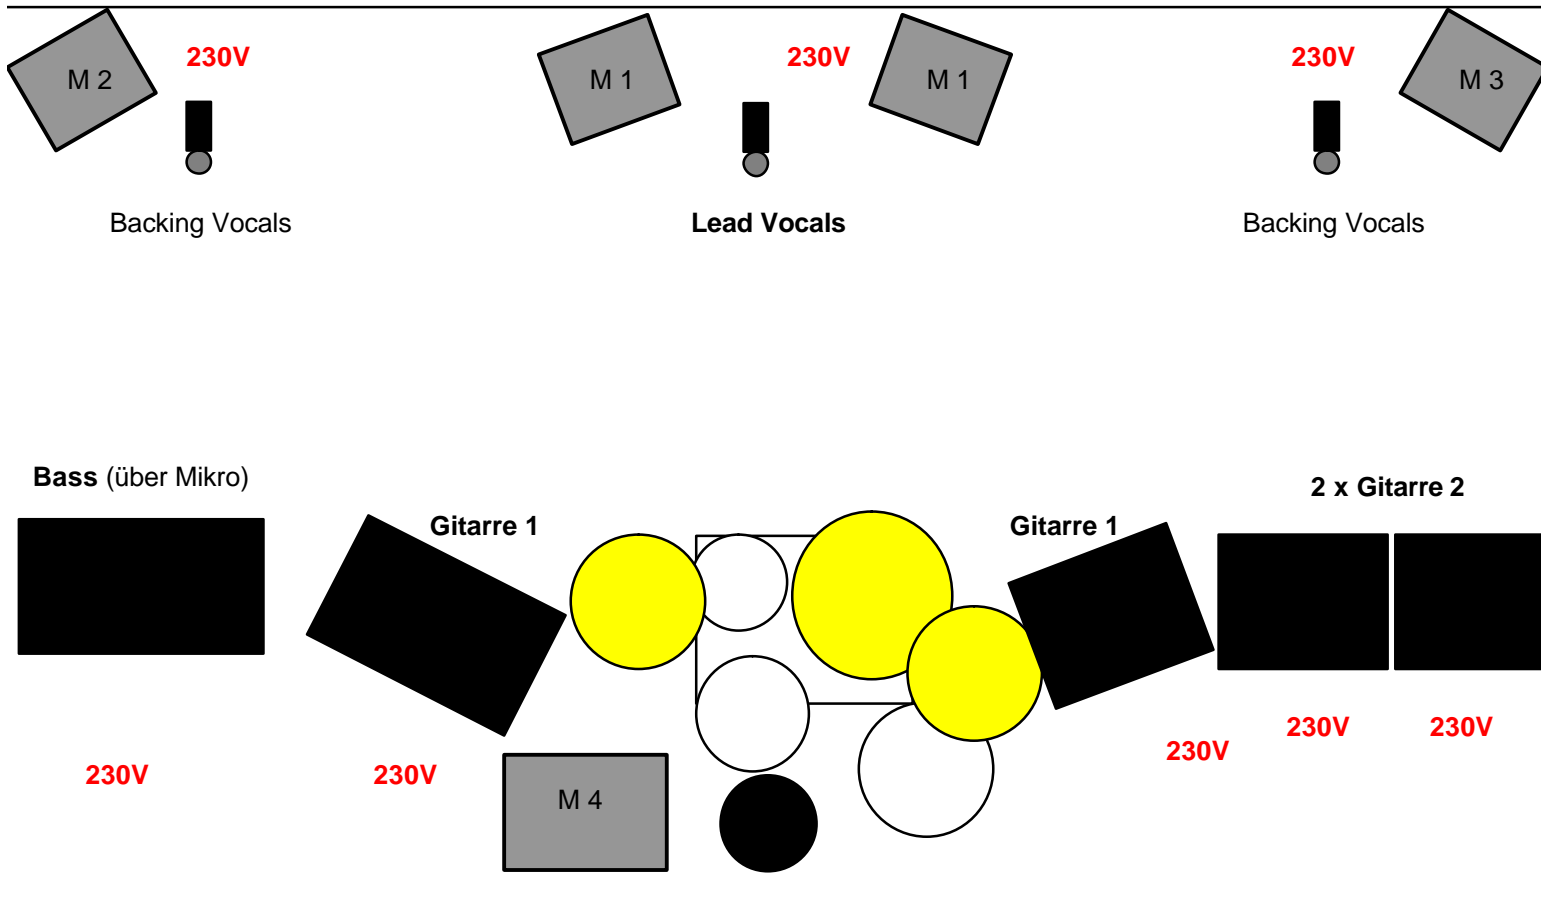

Best of You – Bühnenanweisung

Mikrofonvorschläge

Drums:

1x Bass Drum – Shure SM 91 oder EV RE 20
1x Snare – Shure Beta 57 oder Shure SM 57
2x Tom Toms – Shure SM 57
2x Overhead AKG C 391 oder AKG C 1000
(bei Hi-Hat Abnahme 1 Overhead mehr)

Lead / Backing Vocals:

2x Shure SM 58

Gitarren:

4 x Mikro SM57

Bass:

1 x EV RE 20

M1 – M4: 4 Monitorwege

Bei Verwendung eines **Schlagzeugpodestes**
Mindestmaße 2,00 m x 2,00 m.